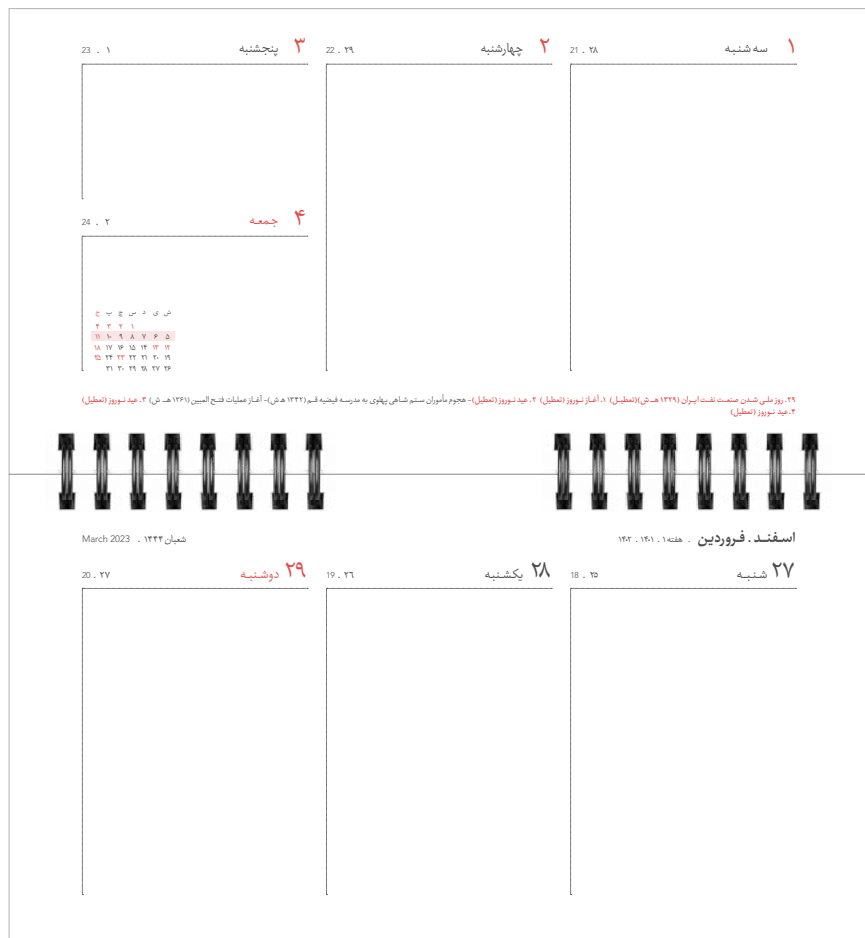

سالنامه

سالنامه اروپایی پاستلی

اندازه ۲۱x۱۱cm

No. 21086

دفتر اروپایی پاستلی

اندازه ۲۱x۱۱cm

No. 511086

400100700