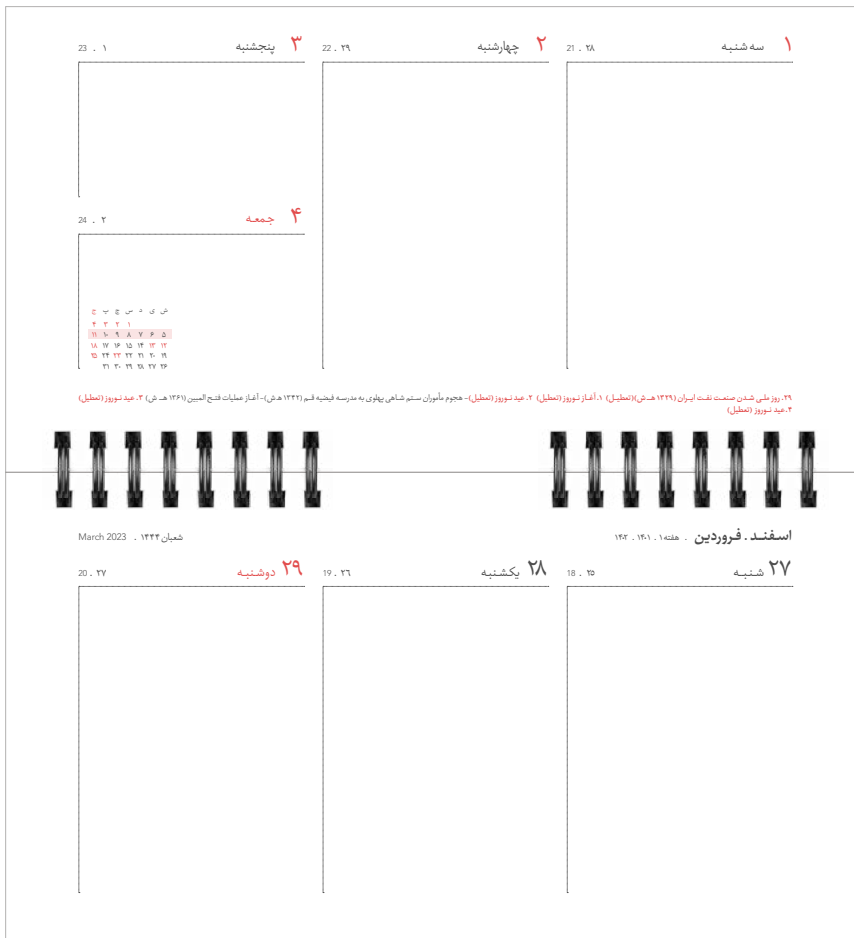

اندازه ۲۱x۱۳.۵cm

No. 22109

دفتر نسل نو

اندازه ۲۱x۱۳.۵cm

No. 912109

دفتر

سالنامه

دفتر