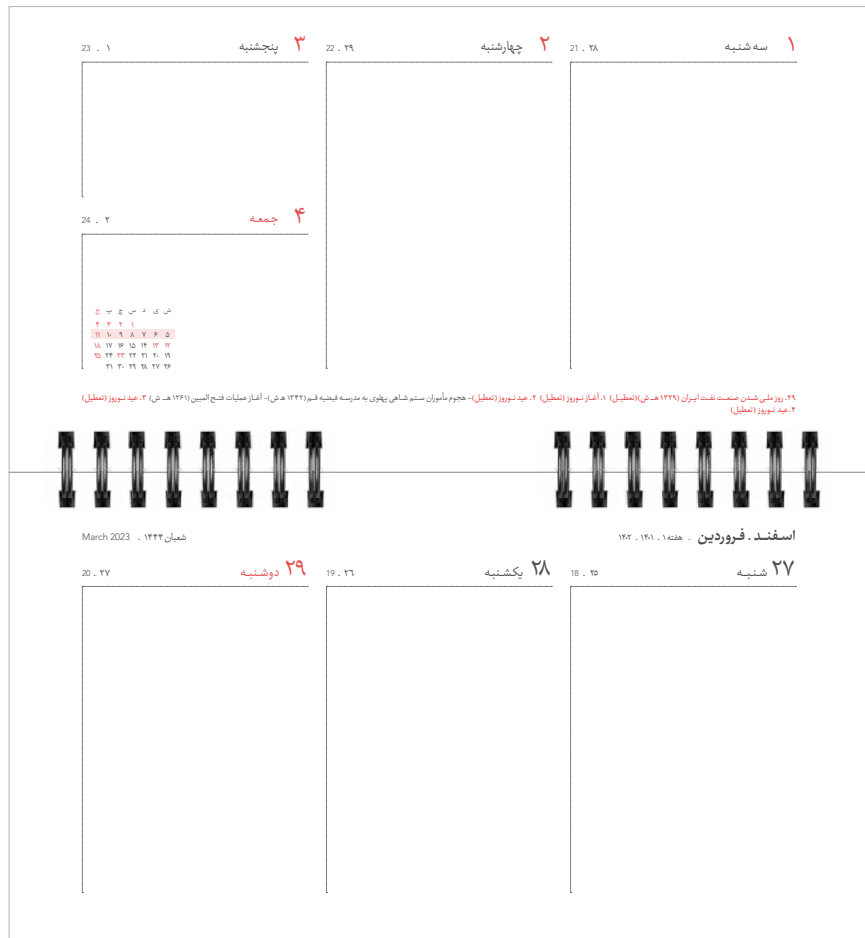

4181003

سالنامه اروپایی کرافت

اندازه ۲۱x۱۱cm

No. 21069

دفتر اروپایی کرافت

اندازه ۲۱x۱۱cm

No. 511069