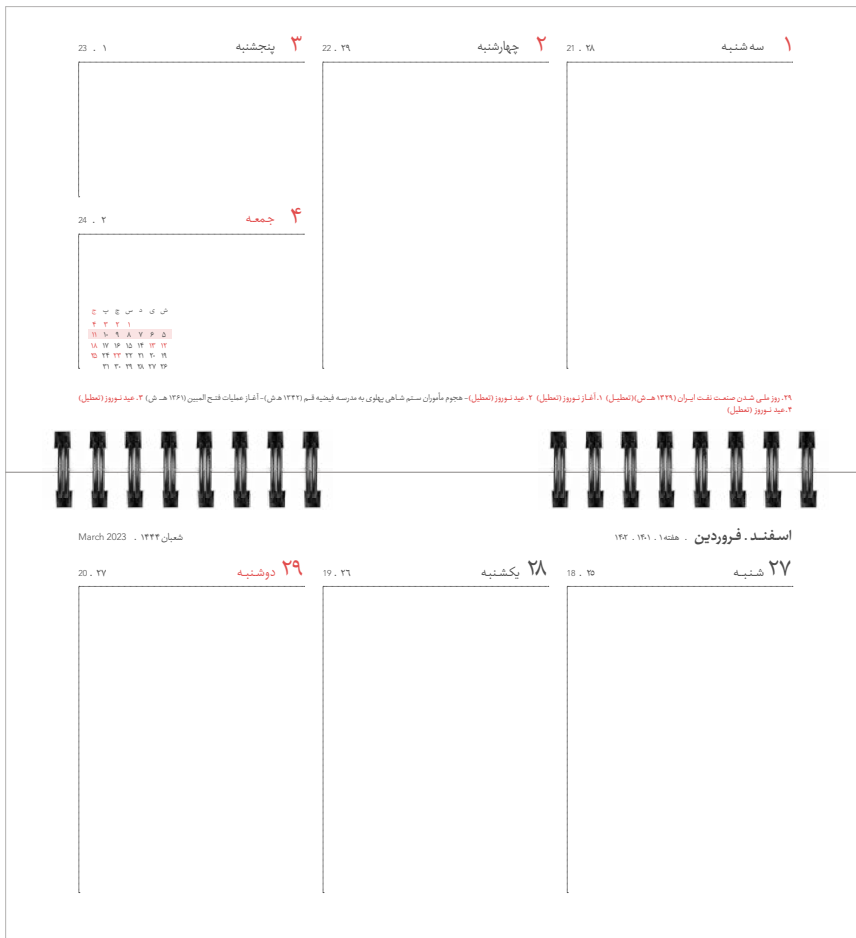

دفتر

سالنامه اروپایی نادین L

اندازه 21x11cm

No. 21068

دفتر اروپایی نادین L

اندازه 21x11cm

No. 511068