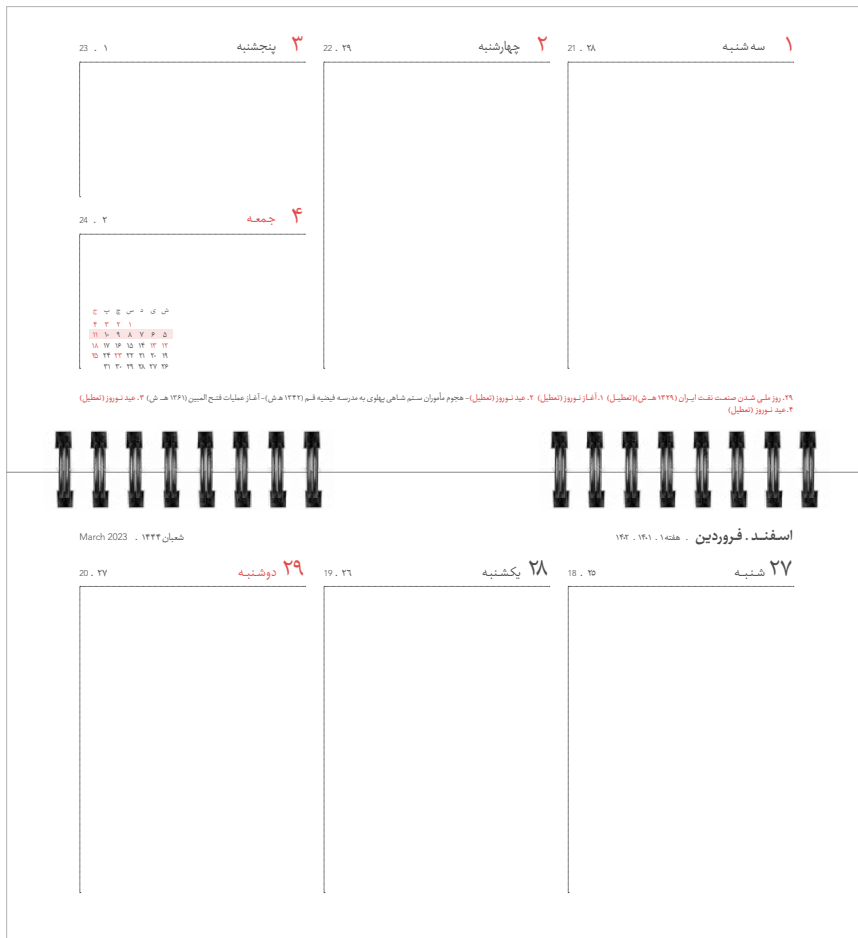

سالنامه چرمین

اندازه ۲۱x۱۱cm

No. 21039

دفتر چرمین

اندازه ۲۱x۱۱cm

No. 511039

دفتر

سالنامه