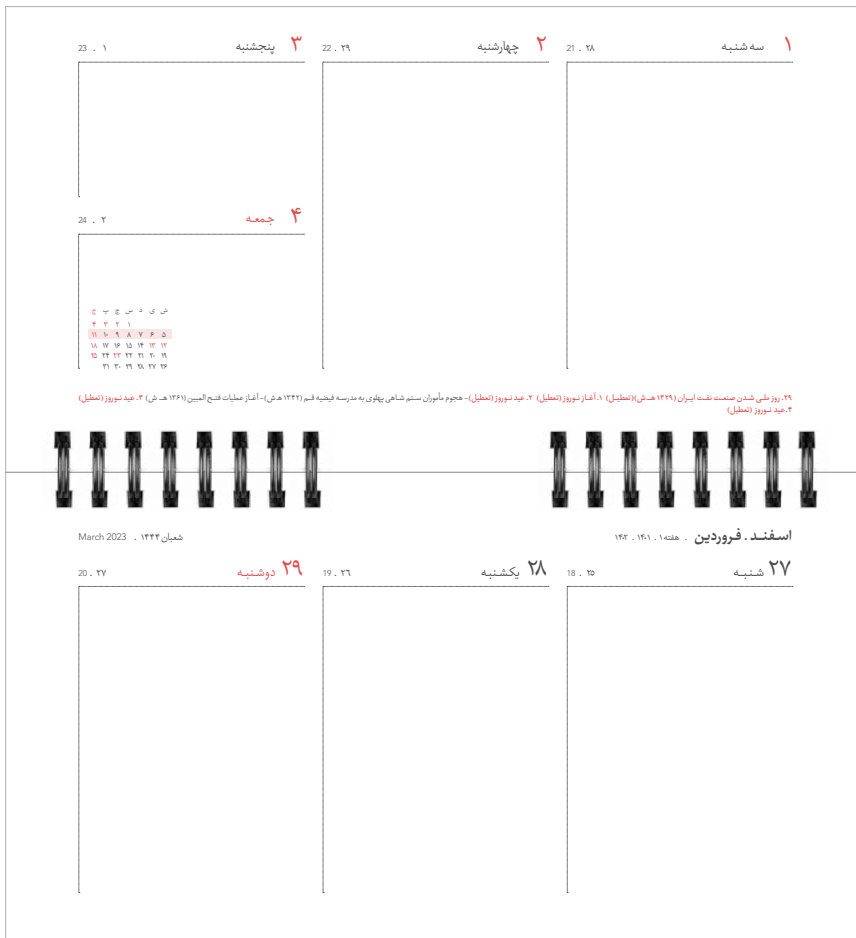

سالنامه اروپایی آنتیک

اندازه ۲۱x۱۱cm

No. 21083

دفتر اروپایی آنتیک

اندازه ۲۱x۱۱cm

No. 511083

دفتر

سالنامه