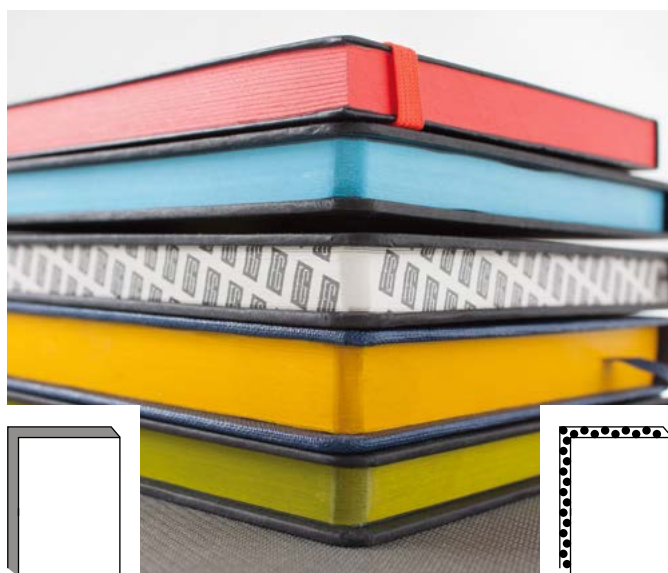

لت اختصاصی برگه‌های رنگی تبلیغاتی چاپ شده‌ای است که به ابتدا، انتها و یا وسط یک سالنامه اضافه می‌شود. این برگه‌ها می‌تواند به سفارش مشتری طراحی شود و یا فایل آماده چاپ آن توسط مشتری ارائه گردد.

ثبت لوگو یا نشان تجاری در حاشیه صفحات سالنامه و یا به صورت ترام در زمینه صفحه راه مناسب و تاثیرگذاری برای تبلیغات است.

می‌توان به سالنامه‌ها روبان اختصاصی به عنوان یک افزونه اضافه کرد. گرچه بیشتر از چاپ تک رنگ برای این منظور استفاده می‌شود، اما لوگو و یا طرح مورد نظر را می‌توان با تعداد رنگ‌های بیشتر نیز چاپ کرد.

پاکت داخل جلد افزونه‌ای است که به آستر سالنامه اضافه می‌شود. با برش دادن بخش رویی پاکت می‌توان محلی برای قرار دادن کارت ویزیت و یا کارت پستال در هر اندازه‌ای ایجاد کرد.

لب رنگ

لب چاپ