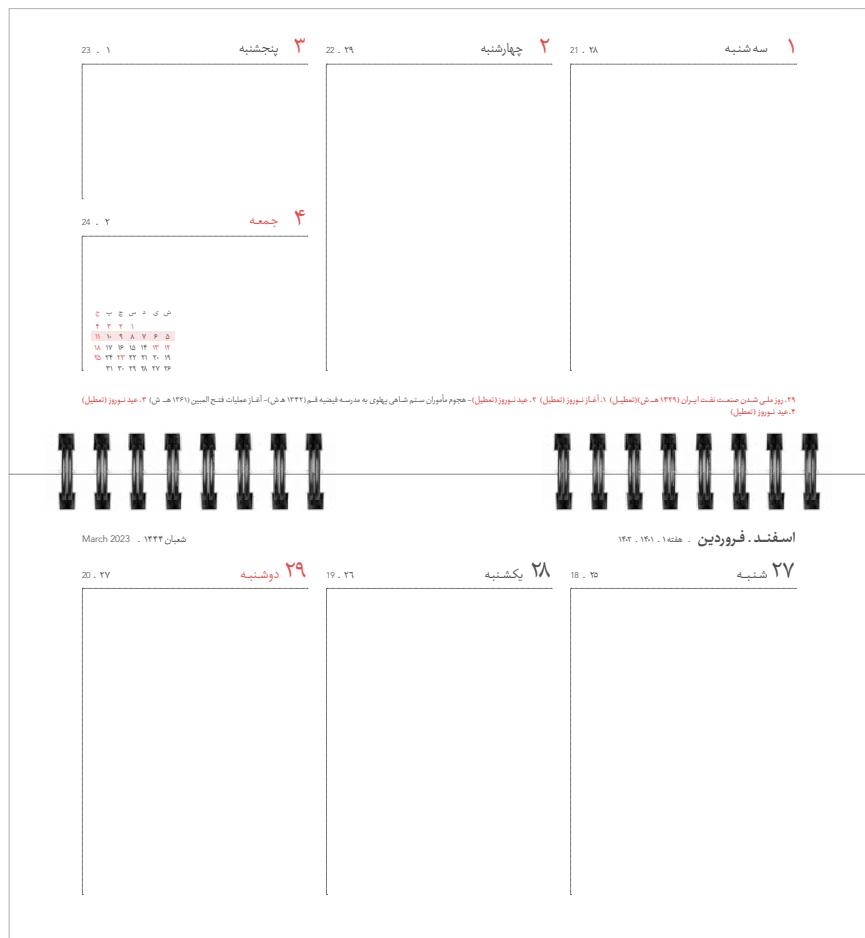

دفتر

سالنامه

سالنامه پینار

اندازه ۲۱x۱۱cm

No. 21038

سالنامه پینار

اندازه ۲۱x۱۱cm

No. 511038