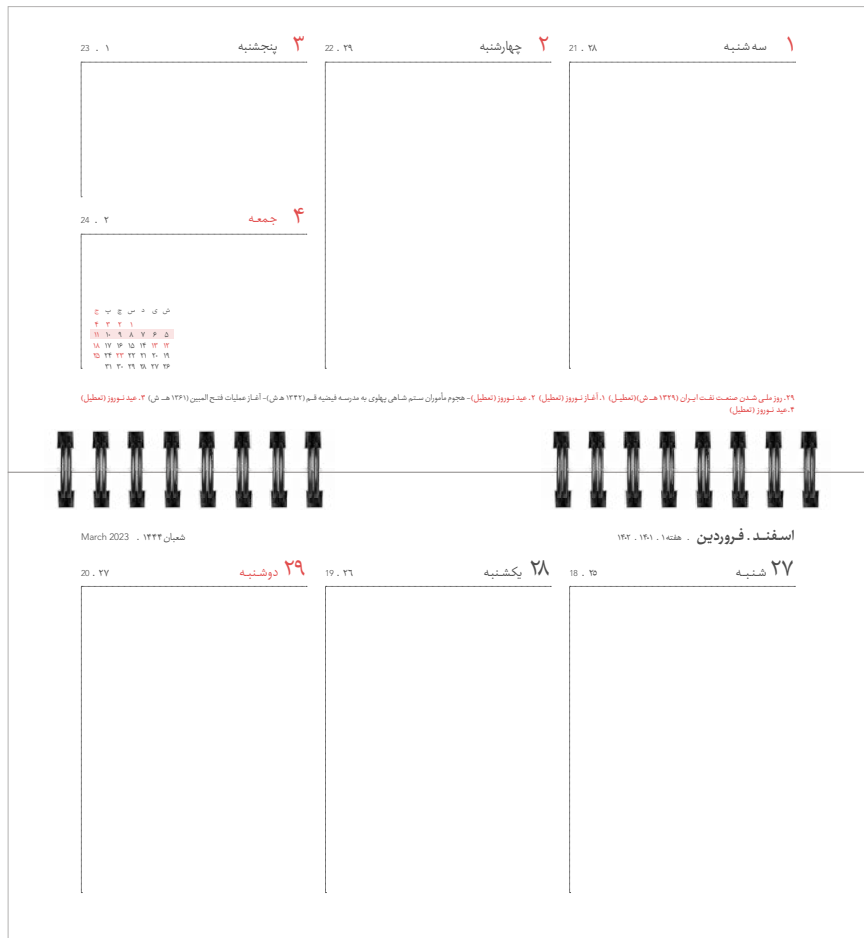

سالنامه اروپایی نادین S

اندازه ۲۱x۱۱cm

No. 21065

دفتر اروپایی نادین S

اندازه ۲۱x۱۱cm

No. 511065